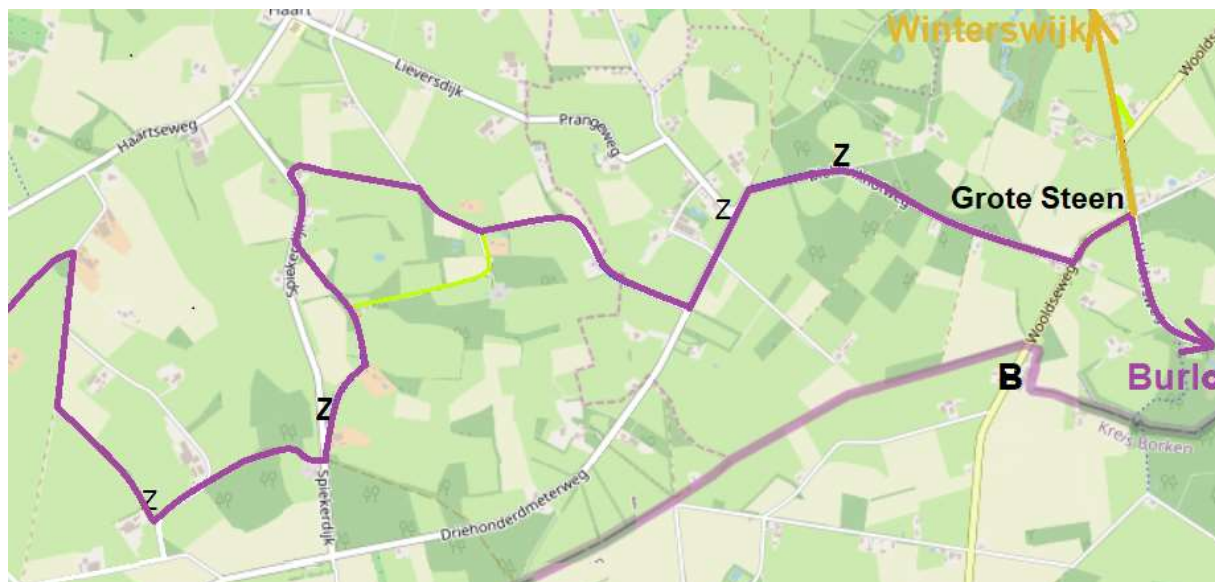

Etappe 11 Aalten - Grote Steen

11,6 km

Opmerkingen:

- Rechtstreeks van Aalten naar Winterwijk kan ook door na keuzepunt Z25 via het Scholtenpad (geel-rood) verder te wandelen.
- De bushalte bij de Grote Steen vindt je door vanaf de grote steen 700 meter terug te lopen langs de Wooldseweg. Hij is 100 meter over de grens.