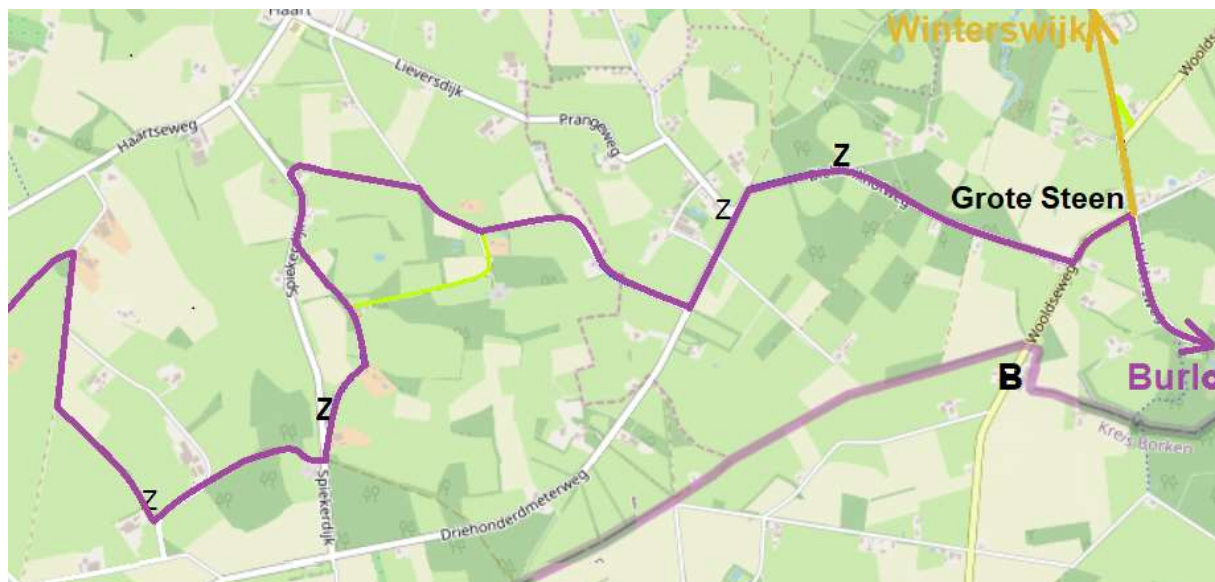

Etappe 11 Aalten - Grote Steen

11,6 km

Opmerkingen:

- Rechtstreeks van Aalten naar Winterswijk kan ook na Z25 via het Scholtenpad (geel-rood).
- De bushalte bij de Grote Steen vindt je door vanaf de grote steen 700 meter terug te lopen langs de Wooldseweg, 100 meter over de grens.